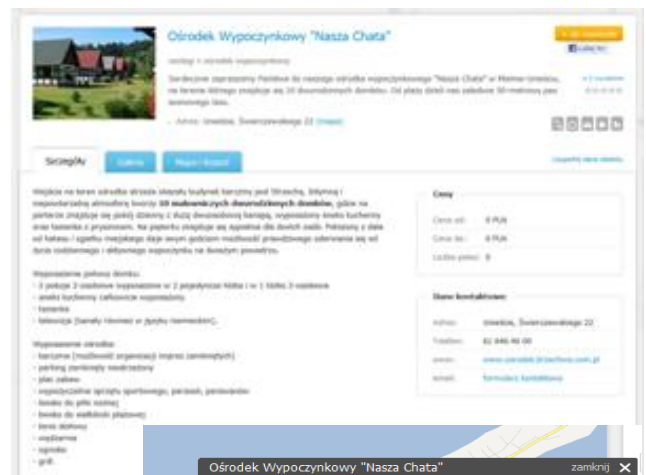

byway.pl

Pakiet Basic to podstawowy sposób na wyróżnienie Twojego obiektu na tle konkurencji.

Dlaczego warto?

- Twój obiekt zawsze wyżej na liście wyników
- Zdjęcie i tekst promocyjny na liście i mapie
- Korzystna cena

Wyróżniki obiektu z Pakietem Basic:

- pełny opis Twojego obiektu ze zdjęciami
- zdjęcie Twojego obiektu widoczne na liście z wynikami wyszukiwania obiektów oraz na mapie
- wyższa pozycja Twojego obiektu na liście od pozycji obiektów bez wykupionego Pakietu Basic
- możliwość dodawania i budowania wycieczek zawierających Twój obiekt

PROMOCYJNA CENA:

- **49 zł** (~~78 zł~~) na rok
- **39 zł** na 6 miesięcy

Pakiet Basic zawiera wszystkie Pakietu Bezpłatnego.

Pozycja na liście wyników jest bardzo ważna, gdyż większość osób przegląda jedynie pierwszą i drugą stronę wyników wyszukiwania. Jeżeli zależy Tobie na tym, by Twój obiekt znajdował się jeszcze wyżej na liście wyników proponujemy wykupienie **Pakietu Premium**.

byway.pl

Pakiet Premium to prezentacja Twojego obiektu, przyciągająca wzrok i wyróżniająca go na tle konkurencji.

Dlaczego warto?

- Twój obiekt zawsze najwyżej na liście wyników
- Wyróżnienie obiektu na liście i mapie
- Promowanie obiektu w boxie „Polecane” przy wycieczkach, obiektach oraz na stronie głównej.