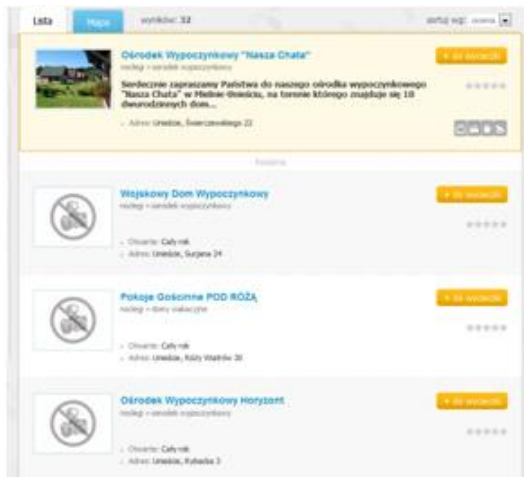

byway.pl

Pakiet Basic to podstawowy sposób na wyróżnienie Twojego obiektu na tle konkurencji.

Dlaczego warto?

- Twój obiekt zawsze wyżej na liście wyników
- Zdjęcie i tekst promocyjny na liście i mapie
- Korzystna cena

PROMOCYJNA CENA:

- **49 zł** (~~78 zł~~) na rok
- **39 zł** na 6 miesięcy

Pakiet Basic zawiera wszystkie Pakietu Bezpłatnego.

Pozycja na liście wyników jest bardzo ważna, gdyż większość osób przegląda jedynie pierwszą i drugą stronę wyników wyszukiwania. Jeżeli zależy Tobie na tym, by Twój obiekt znajdował się jeszcze wyżej na liście wyników proponujemy wykupienie **Pakietu Premium**.

byway.pl

Pakiet Premium to prezentacja Twojego obiektu, przyciągająca wzrok i wyróżniająca go na tle konkurencji.

Dlaczego warto?

- Twój obiekt zawsze najwyżej na liście wyników
- Wyróżnienie obiektu na liście i mapie
- Promowanie obiektu w boxie „Polecane” przy wycieczkach, obiektach oraz na stronie głównej.

Wyróżniki obiektu z Pakietem Premium:

- pełny opis Twojego obiektu ze zdjęciami
- zdjęcie Twojego obiektu widoczne na liście z wynikami wyszukiwania obiektów oraz na mapie
- wyższa pozycja obiektu na liście od pozycji obiektów bez wykupionego Pakietu Premium
- wyróżniająca ramka i kolor tła opisu na liście wyników
- wyróżniający kolor ikony na mapie
- dodanie do opisu Twojego obiektu hasła reklamowego (do 160 znaków) widocznego na liście wyników razem z opisem i zdjęciem
- możliwość dodawania i budowania wycieczek zawierających Twój obiekt