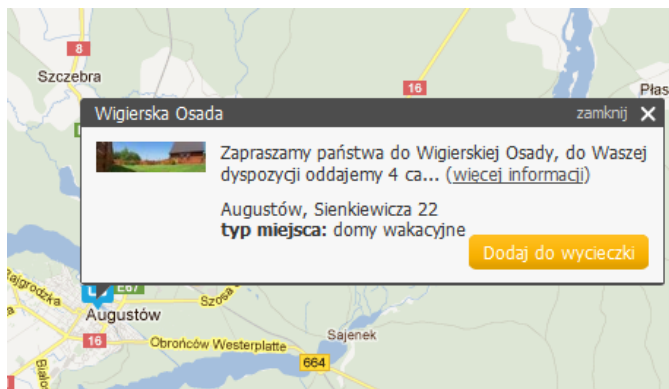

byway.pl

Pakiet Basic to podstawowy sposób na wyróżnienie Twojego obiektu na tle konkurencji.

Dlaczego warto?

- Twój obiekt zawsze wyżej na liście wyników
- Zdjęcie i tekst promocyjny na liście i mapie
- Korzystna cena

Wyróżniki obiektu z Pakietem Basic:

- pełny opis Twojego obiektu ze zdjęciami
- zdjęcie Twojego obiektu widoczne na liście z wynikami wyszukiwania obiektów oraz na mapie
- wyższa pozycja Twojego obiektu na liście od pozycji obiektów bez wykupionego Pakietu Basic
- możliwość dodawania i budowania wycieczek zawierających Twój obiekt