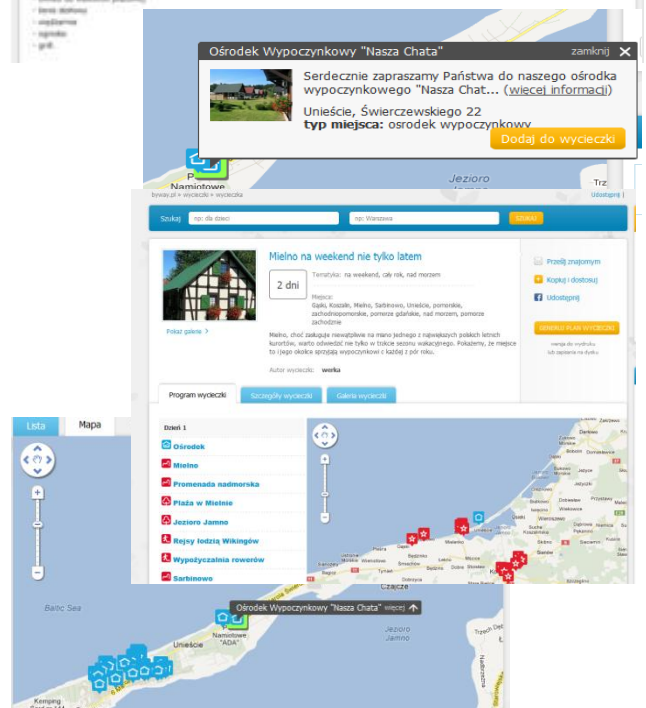

byway.pl

Pakiet Basic to podstawowy sposób na wyróżnienie Twojego obiektu na tle konkurencji.

Dlaczego warto?

- Twój obiekt zawsze wyżej na liście wyników
- Zdjęcie i tekst promocyjny na liście i mapie
- Korzystna cena

Wyróżniki obiektu z Pakietem Basic:

- pełny opis Twojego obiektu ze zdjęciami
- zdjęcie Twojego obiektu widoczne na liście z wynikami wyszukiwania obiektów oraz na mapie
- wyższa pozycja Twojego obiektu na liście od pozycji obiektów bez wykupionego Pakietu Basic
- możliwość dodawania i budowania wycieczek zawierających Twój obiekt

byway.pl

Pakiet Premium to prezentacja Twojego obiektu, przyciągająca wzrok i wyróżniająca go na tle konkurencji.

Dlaczego warto?

- Twój obiekt zawsze najwyżej na liście wyników
- Wyróżnienie obiektu na liście i mapie
- Promowanie obiektu w boxie „Polecane” przy wycieczkach, obiektach oraz na stronie głównej.

Wyróżniki obiektu z Pakietem Premium:

- pełny opis Twojego obiektu ze zdjęciami
- zdjęcie Twojego obiektu widoczne na liście z wynikami wyszukiwania obiektów oraz na mapie
- wyższa pozycja obiektu na liście od pozycji obiektów bez wykupionego Pakietu Premium
- wyróżniająca ramka i kolor tła opisu na liście wyników
- wyróżniający kolor ikony na mapie
- dodanie do opisu Twojego obiektu hasła reklamowego (do 160 znaków) widocznego na liście wyników razem z opisem i zdjęciem
- możliwość dodawania i budowania wycieczek zawierających Twój obiekt